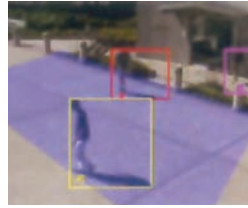

### ● 偵辨與分類

自監攝器材所拍得的視訊中偵測動態物件，依動態特性辨認其為人員、車輛分類、追蹤以究查該人、車動態是否產生威脅與潛在危害。

### ● 指定警戒區域

針對人、車進入特定管制區域的監控 如營業場所後檯、銀樓店面、銀行櫃檯、碼頭、車站工作區域。

### ● 特定線

對於人、車通過特定指定線前進之方向進行監控如圍牆攀爬、門禁進出監控、違規車輛左、右轉等。