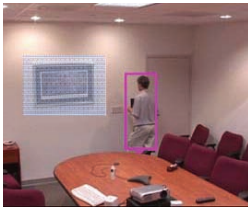

● 偷竊

針對特定重要資產的保護如貴重的掛畫或擺飾、標本、保險櫃、重要原物料及成品、站內車輛或機具等。