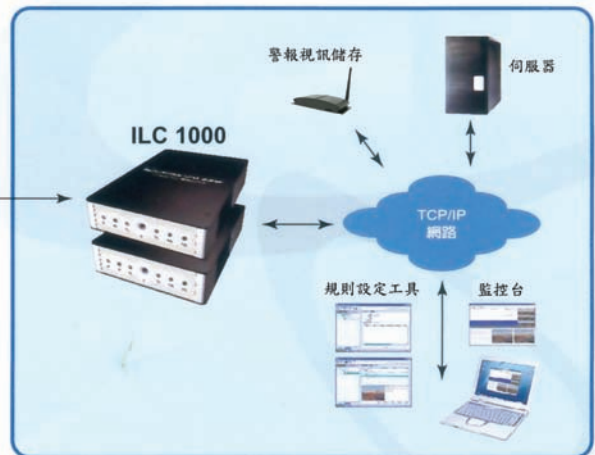

昇級視訊預警保護系統

ILC 1000規格

- 處理器CPU：超高速數位訊號處理單元DSP
- 視訊埠Video-in：一個75歐姆BNC接頭支援 NTSC訊號
- 網路埠Network：一個RJ-45 10/100BaseT
- 串列埠Serial Port：RS-232 / RS-485各一組

系統需求

- 警報監控端
  Microsoft Windows XP/2000/2003
- 伺服器端
  Intel P4雙處理器/2.8GHz/1M L2 Cache
  2G DRAM /250G 硬碟
  Microsoft Windows XP/2003