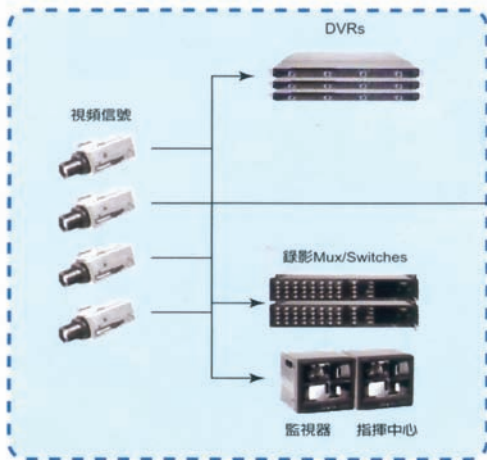

● 偵辨與分類

自監攝器材所拍得的視訊中偵測動態物件，依動態特性辨認其為人員、車輛分類、追蹤以究查該人、車動態是否產生威脅與潛在危害。

● 指定警戒區域

針對人、車進入特定管制區域的監控 如營業場所後檯、銀樓店面、銀行櫃檯、碼頭、車站工作區域。

● 特定線

對於人、車通過特定指定線前進之方向進行監控如圍牆攀爬、門禁進出監控、違規車輛左、右轉等。

● 滯留(閒逛)

針對不合理滯留於特定區域過久的人、車發出警訊，提醒安全人員或店員注意。

● 偷竊

針對特定重要資產的保護如貴重的掛畫或擺飾、標本、保險櫃、重要原物料及成品、站內車輛或機具等。

● 遺留物

針對可能的爆裂物、易燃物、生化污染物等的惡意棄置。

傳統監視錄影系統